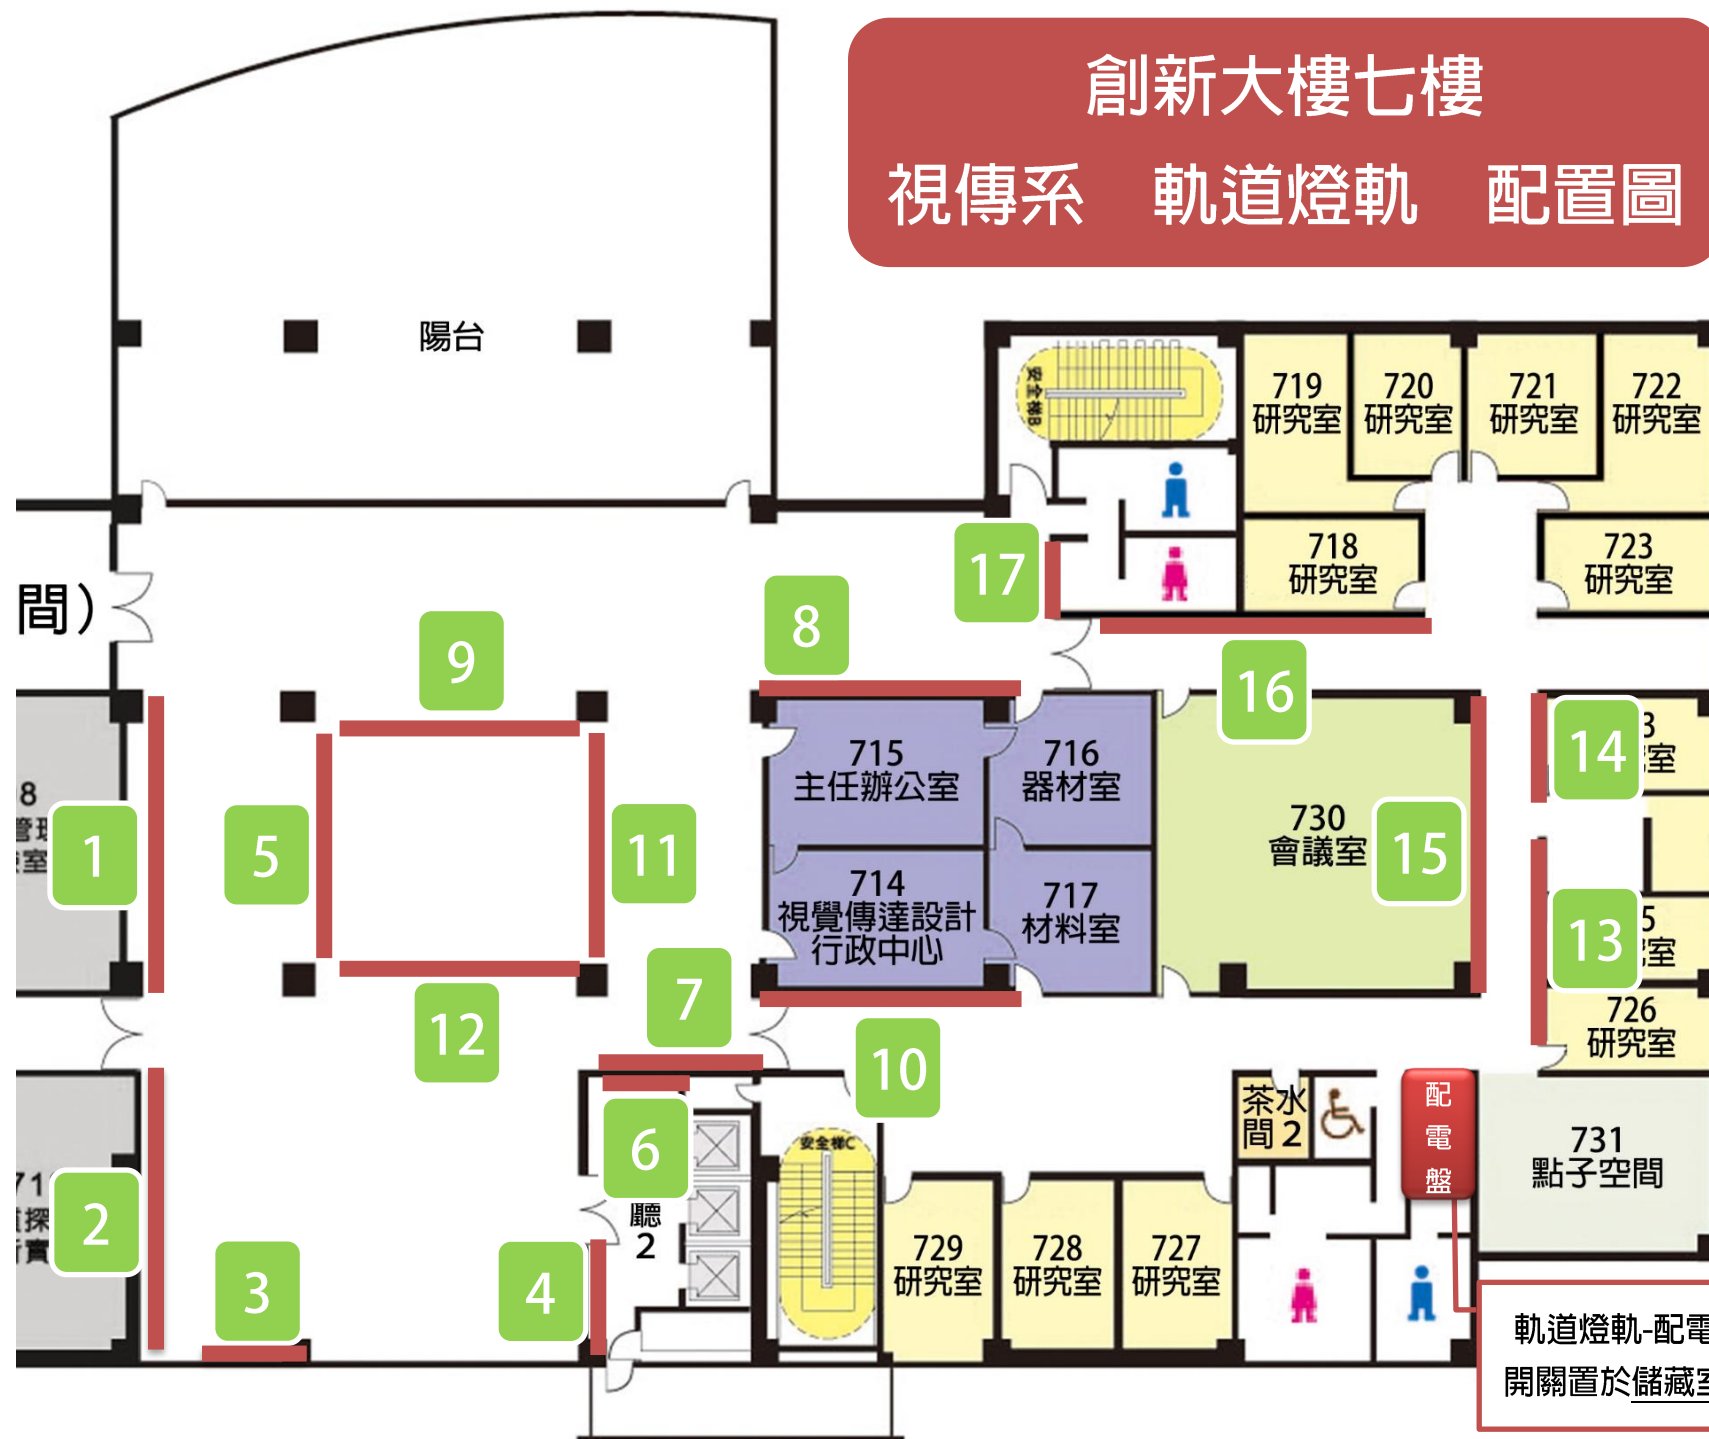

# 創新大樓七樓

## 視傳系 軌道燈軌 配置圖

# 創新大樓八樓