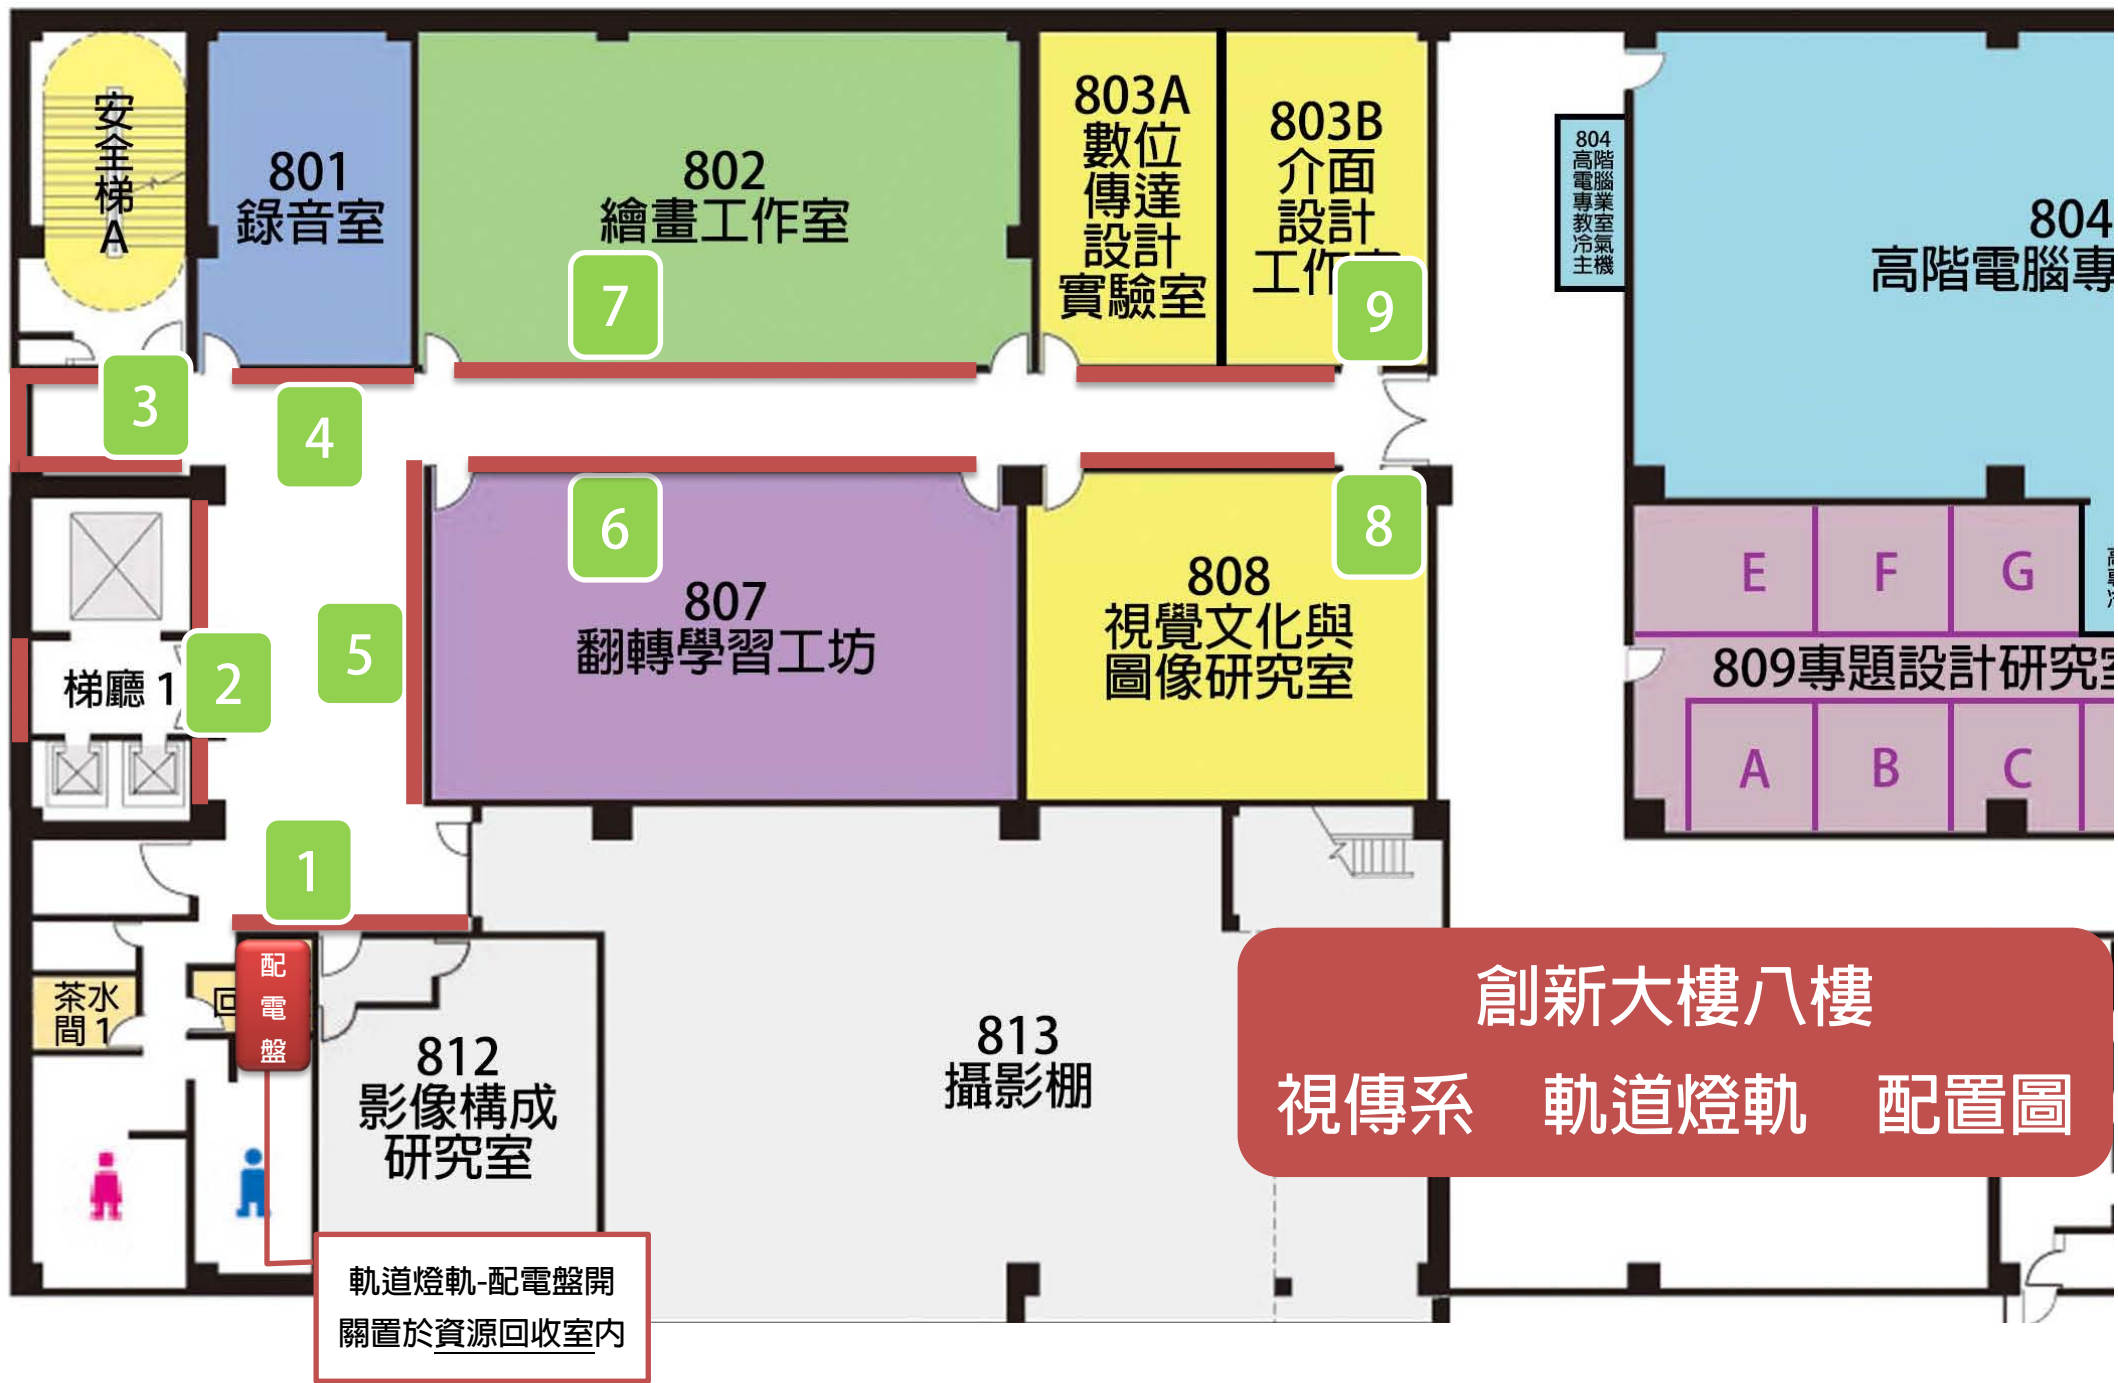

創新大樓七樓

視傳系 軌道燈軌 配置圖

創新大樓八樓

視傳系 軌道燈軌 配置圖

創新大樓八樓
視傳系 軌道燈軌 配置圖