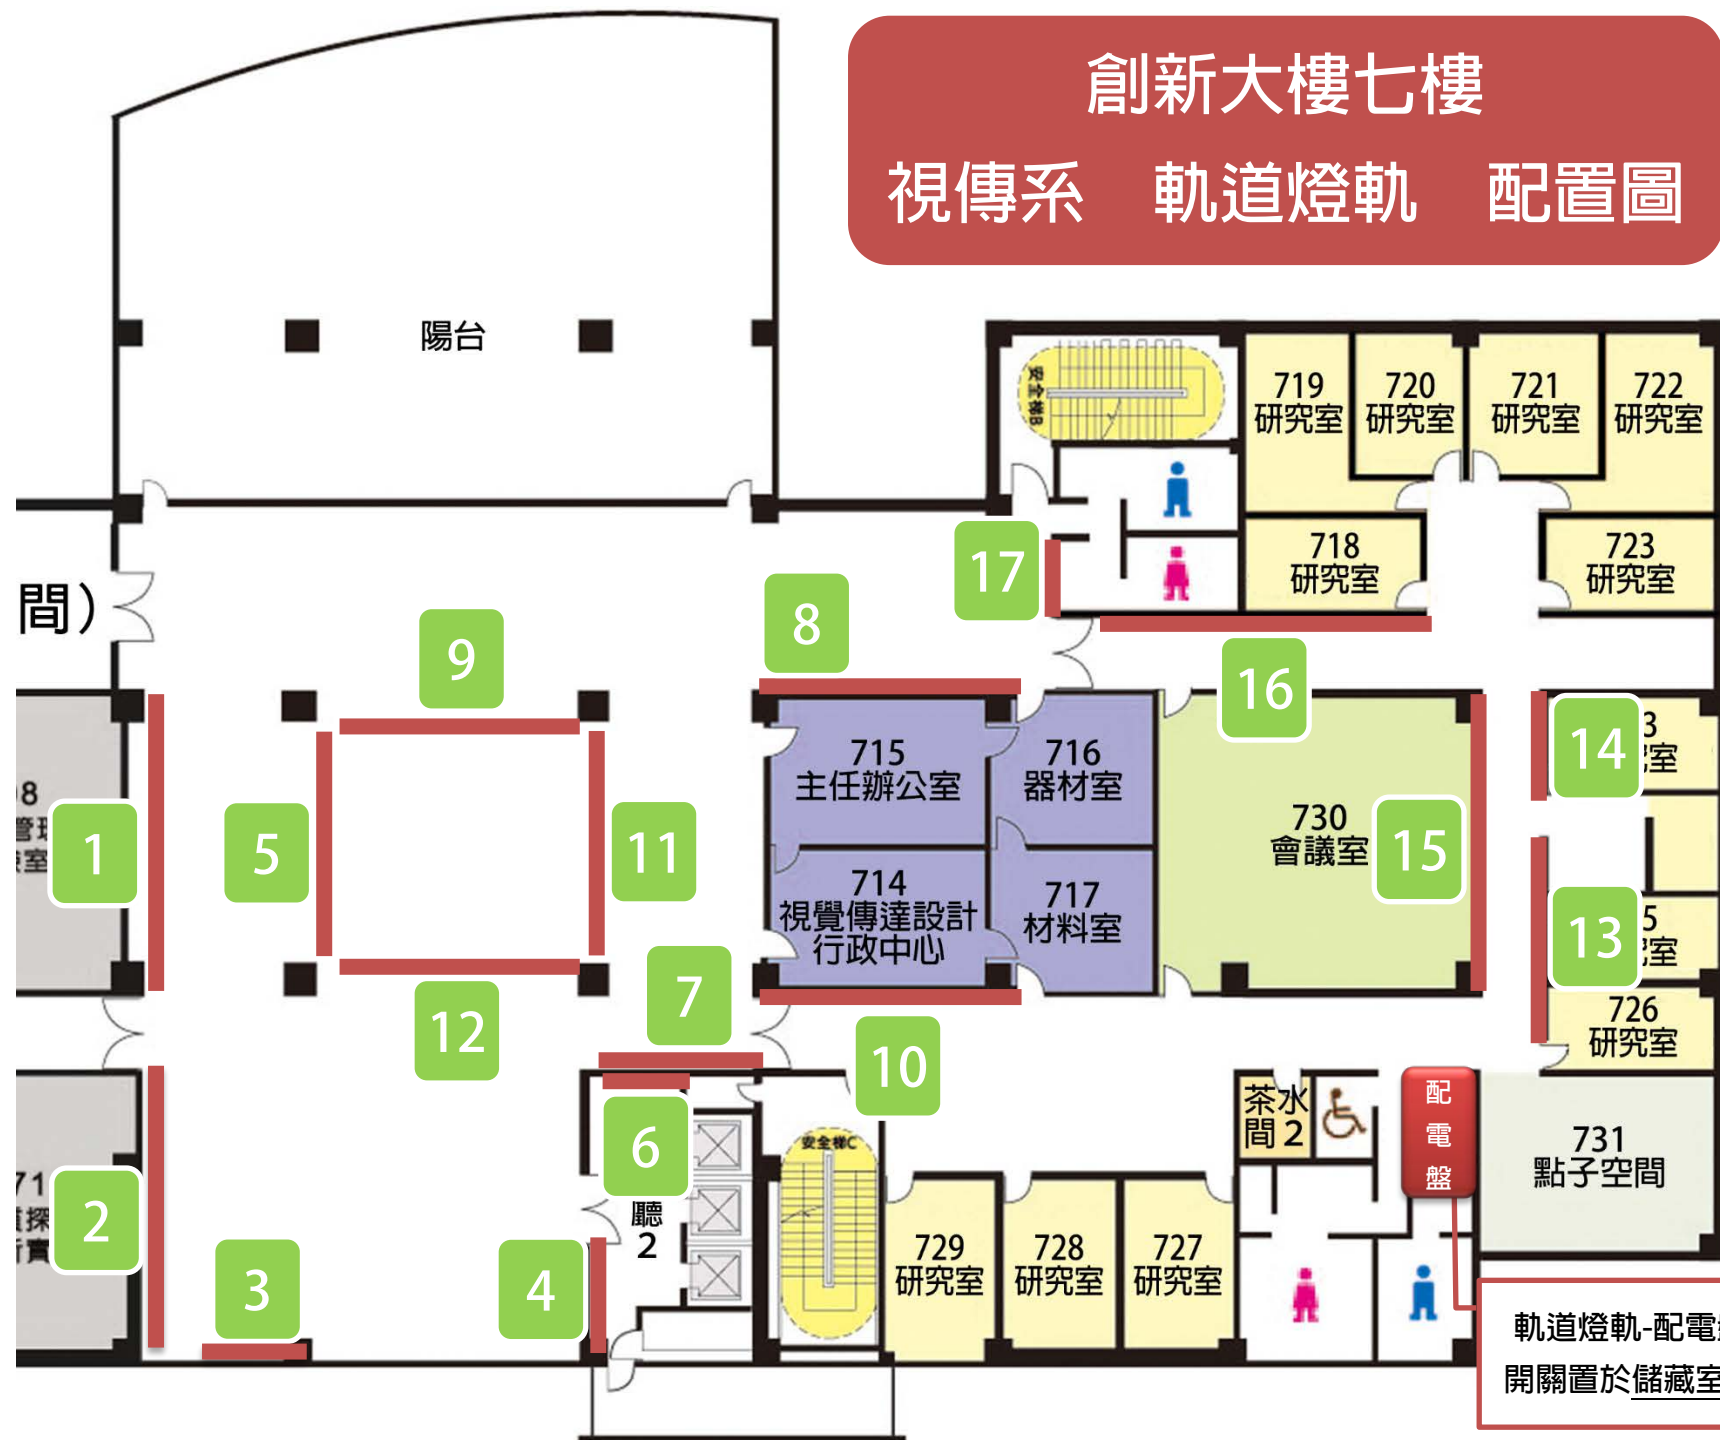

創新大樓七樓

視傳系 軌道燈軌 配置圖

創新大樓八樓

視傳系 軌道燈軌 配置圖

創新大樓八樓
視傳系 軌道燈軌 配置圖